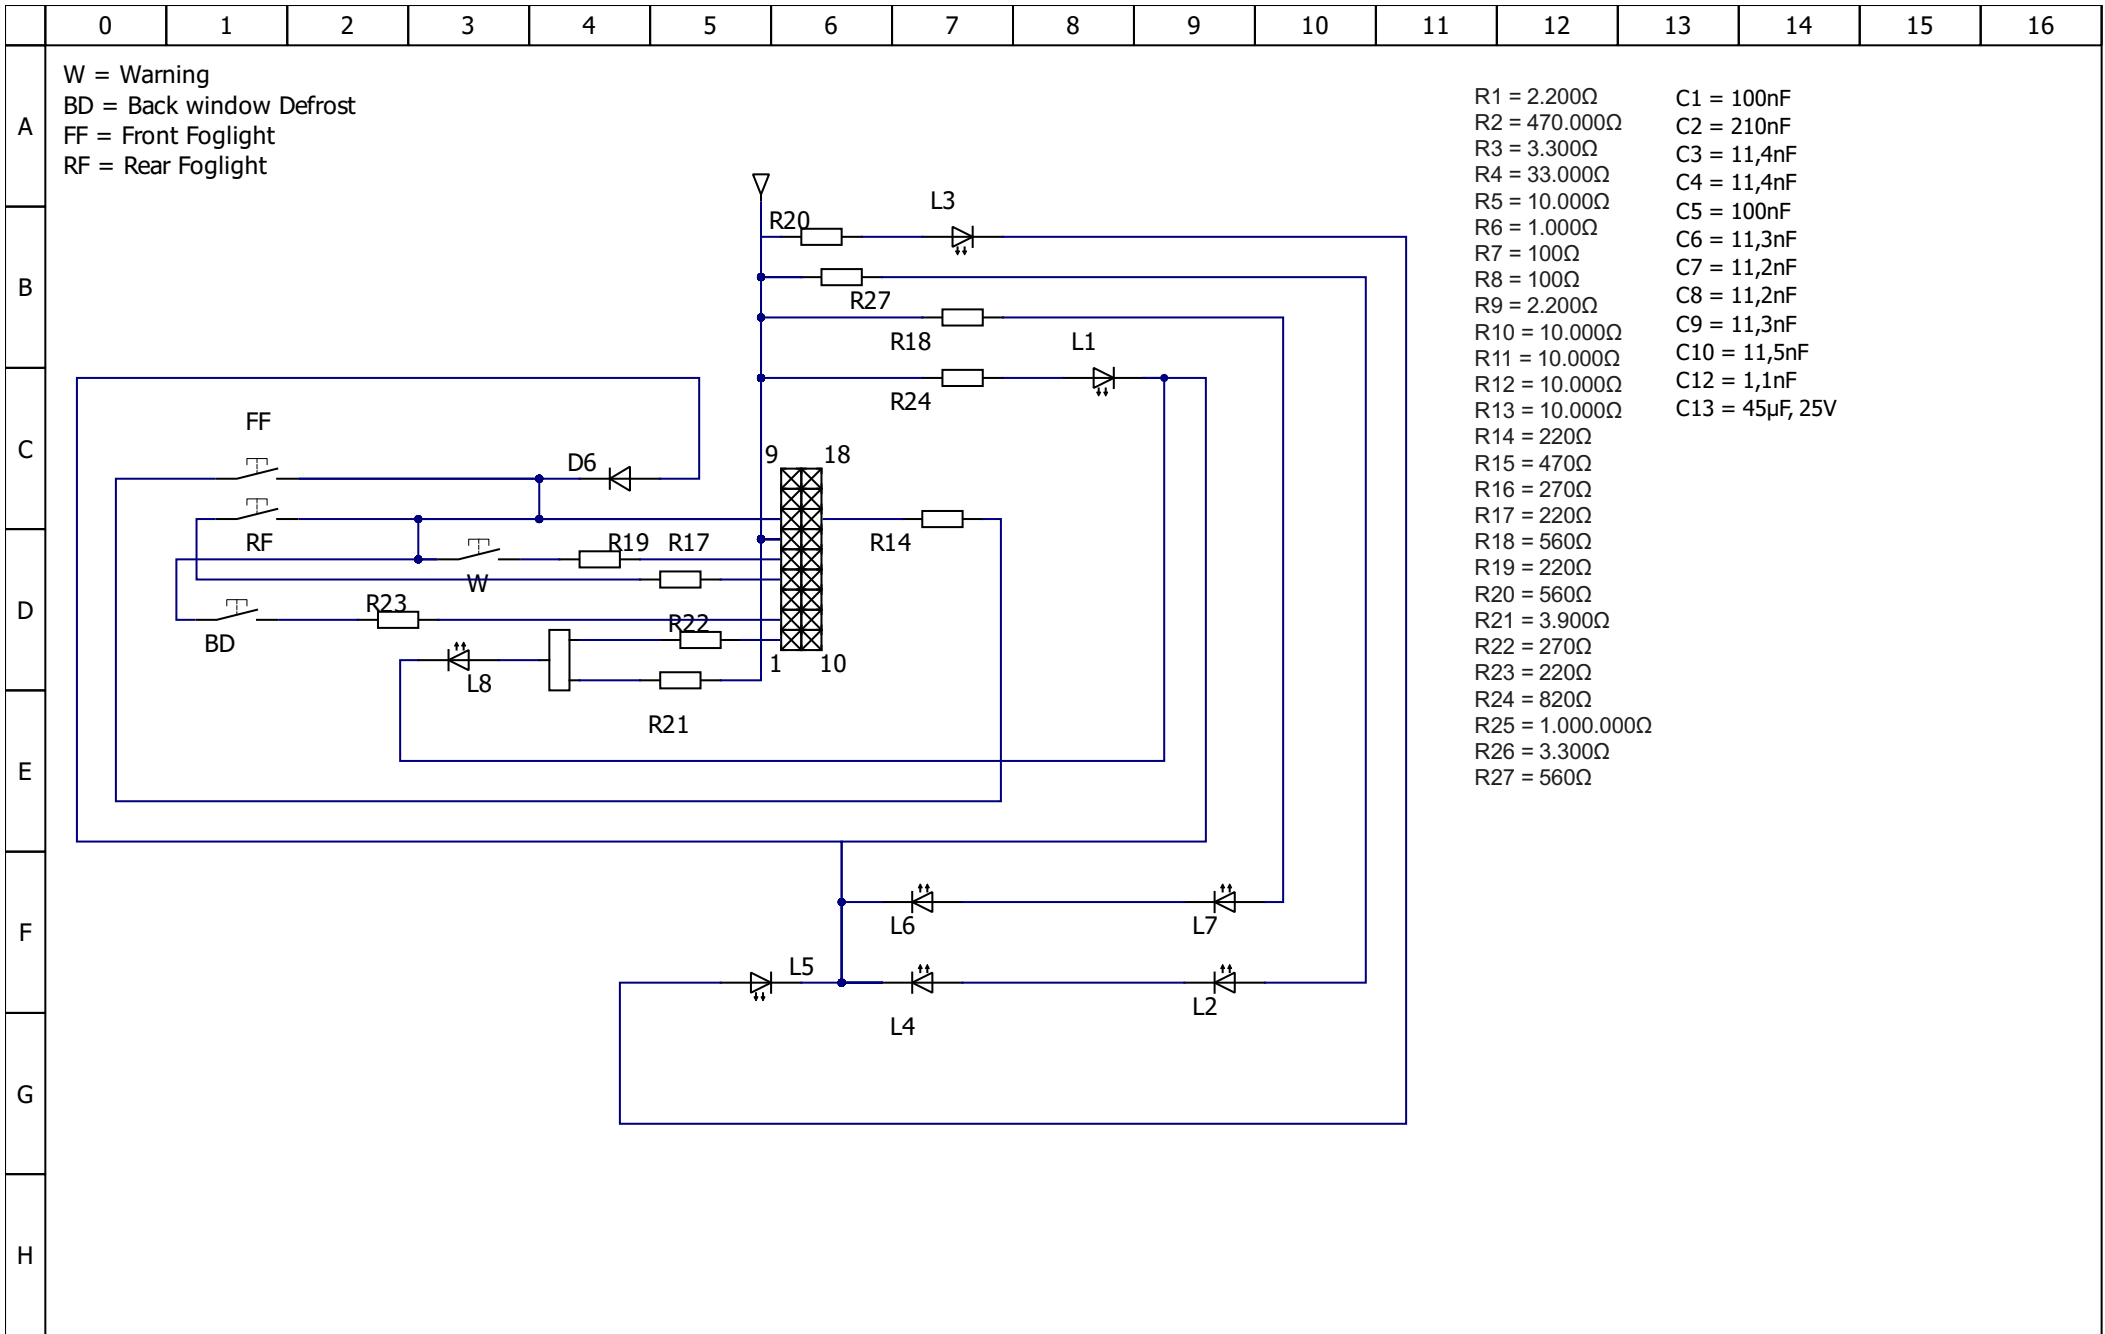

Auteur :
 Date :

Automatic power windows

Fichier :
 Folio : 1/2

Auteur :
Date :

Others functions

Fichier :
Folio : 2/2